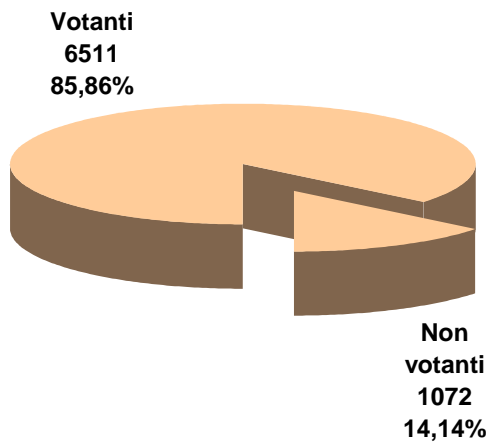

## Politiche 2008 - Affluenze Camera

**Totale Sezioni: 8**

**Totale Aventi diritto: 7583 di cui Uomini: 3734 di cui Donne: 3849**

Rilevazione	Votanti Uomini - Donne	Totale	Sezioni
14.4.08 ore 15.15	3262 - 3251	6513	8 di 8