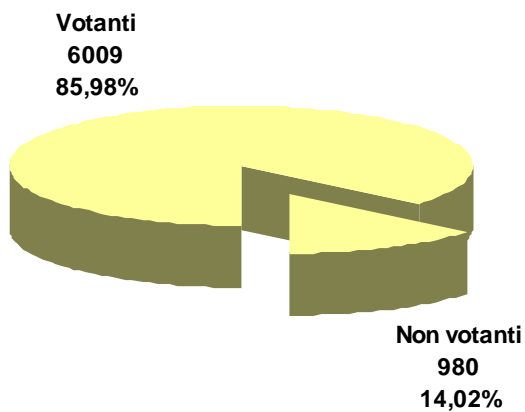

Politiche 2008 - Affluenze Senato

Totale Sezioni: 8

Totale Aventi diritto: 6989 di cui Uomini: 3400 di cui Donne: 3589

Rilevazione	Votanti Uomini - Donne	Totale	Sezioni
14.4.08 ore 15.15	2981 - 3028	6009	8 di 8